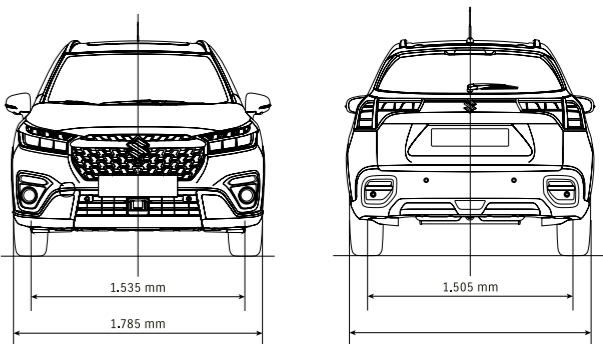

Paket serijske opreme COMFORT

PNEVMATIKE IN PLATIŠČA

- 215/55R17 + aluminijasta platišča
- Set za popravilo pnevmatik

ZUNANJOST

- Okrasna zaščita podvozja – spredaj in zadaj srebrna, bočna črna
- Vratne kljuke v barvi karoserije
- Elektromagnetno odpiranje vrat prtljažnika
- Kromirana sprednja maska

VIDLJIVOST

- LED žarometi (dnevne luči, zasenčene in dolge luči)
- Zelena termoizolacijska zasteklitev
- Ohišja zunanjih ogledal v barvi karoserije
- Zadnje kombinirane luči (LED)
- Meglenke zadaj
- Električno nastavljava zunanja ogledala

NOTRANJOST

- Informacijski zaslon (4,2 inčni barvni LCD)
- Upravljanje avtoradia s tipkami na volanu
- Upravljanje tempomata/ omejevalnika hitrosti s tipkami na volanu
- Upravljanje prostoročnega telefoniranja s tipkami na volanu
- Servo volan
- Volanski obroč, nastavljen po višini in globini
- Senzor zunanje temperature, prikazovalnik porabe goriva in predvidenega dosega vozila, prikaz oljnega intervala
- Indikator priporočljive prestave
- Zvočno opozorilo za neugasnjene luči
- Zvočno opozorilo za neprijeten varnostni pas (vsi sedeži)

FUNKCIONALNA OPREMA

- Audio naprava s 7 palčnim zaslonom na dotik s povezavo za pametni telefon + kamera za vzvratno vožnjo + DAB + MP3 predvajalnik + Bluetooth®
- Električno odpiranje stekel spredaj in zadaj
- Daljinsko centralno zaklepanje
- Ročna klimatska naprava + filter za cvetni prah
- USB priključek
- 12 V vtičnica
- Aktivni tempomat (ACC)
- Omejevalnik hitrosti

SEDEŽI

- Po višini nastavljen vzornikov sedež
- Sredinski naslon za roke spredaj
- 60:40 deljivo naslonjalo zadnje sedežne klopi
- Tekstilno oblaženje sedežev

PRTLJAŽNI PROSTOR

- 12 V vtičnica
- Dvojno dno prtljažnega prostora
- Osvetljen prtljažni prostor

VARNOSTNA OPREMA