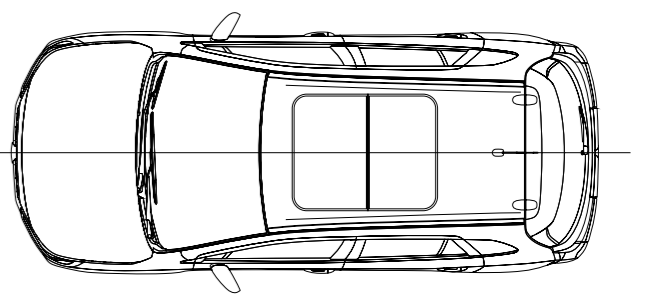

Paket serijske opreme COMFORT

PNEVMATIKE IN PLATIŠČA

- 215/55R17 + aluminijasta platišča
- Set za popravilo pnevmatik

ZUNANJOST

- Okrasna zaščita podvozja – spredaj in zadaj srebrna, bočna črna
- Vratne kljuke v barvi karoserije
- Elektromagnetno odpiranje vrat prtljažnika
- Kromirana sprednja maska

VIDLJIVOST

- LED žarometi (dnevne luči, zasenčene in dolge luči)
- Zelena termoizolacijska zasteklitev
- Ohišja zunanjih ogledal v barvi karoserije
- Zadnje kombinirane luči (LED)
- Meglenke zadaj
- Električno nastavljava zunanja ogledala

NOTRANJOST

- Informacijski zaslon (4,2 inčni barvni LCD)
- Upravljanje avtoradia s tipkami na volanu
- Upravljanje tempomata/ omejevalnika hitrosti s tipkami na volanu
- Upravljanje prostoročnega telefoniranja s tipkami na volanu
- Servo volan
- Volanski obroč, nastavljen po višini in globini
- Senzor zunanje temperature, prikazovalnik porabe goriva in predvidenega dosega vozila, prikaz oljnega intervala
- Indikator priporočljive prestave
- Zvočno opozorilo za neugasnjene luči
- Zvočno opozorilo za neprijeten varnostni pas (vsi sedeži)

FUNKCIONALNA OPREMA

- Audio naprava s 7 palčnim zaslonom na dotik s povezavo za pametni telefon + kamera za vzvratno vožnjo + DAB + MP3 predvajalnik + Bluetooth®
- Električno odpiranje stekel spredaj in zadaj
- Daljinsko centralno zaklepanje
- Ročna klimatska naprava + filter za cvetni prah
- USB priključek
- 12 V vtičnica
- Aktivni tempomat (ACC)
- Omejevalnik hitrosti

SEDEŽI

- Po višini nastavljen vzornikov sedež
- Sredinski naslon za roke spredaj
- 60:40 deljivo naslonjalo zadnje sedežne klopi
- Tekstilno oblaženje sedežev

PRTLJAŽNI PROSTOR

- 12 V vtičnica
- Dvojno dno prtljažnega prostora
- Osvetljen prtljažni prostor

VARNOSTNA OPREMA