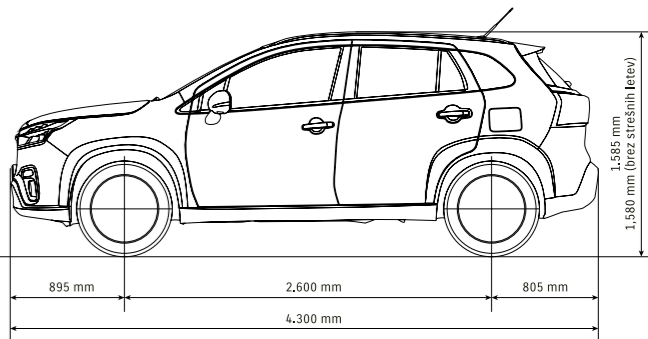

MOTOR	
Tip motorja	K14D
Število valjev	4
Število ventilov	16
Prostornina motorja (cm³)	1.373
Vrtina/gib (mm)	73.0×82.0
Kompresijsko razmerje	10,9
Največja moč (kW/om)	95/5,500
Največji navor (Nm/om)	235/2,000-3,000
Vrsta polnjenja	Neposredni vbrizg

ELEKTRIČNI MOTOR	
Tip motorja	K14D
Sistem	električni motor in generator
Največja moč	10.0/3,000

MENJALNIK					
Vrsta		6-st. ročni	6-st. avtomatski	6-st. ročni	6-st. avtomatski
Prestavno razmerje	1	3,615	4,044	3,615	4,044
	2	1,955	2,371	1,955	2,371
	3	1,207	1,556	1,207	1,556
	4	0,886	1,159	0,886	1,159
	5	0,738	0,852	0,738	0,852
	6	0,644	0,672	0,644	0,672
	Vzvratna	3,481	3,193	3,481	3,193
Končno prestavno razmerje		4,059	3,502	4,059	3,502

ŠASIJA					
Zavore	Spredaj	hlajeni diski			
	Zadaj	diski			
Vzmetenje	Spredaj	MacPhersonova prema			
	Zadaj	štirivodilna prema			
Pnevmatike	215/55R17				

MASA					
Masa praznega vozila (kg)	1.195 - 1.235	1.240 - 1.265	1.285 - 1.305	1.310 - 1.330	
Skupna dovoljena masa (kg)	1.685	1.710	1.755	1.780	

Vleka prikolice	Z zavoro	1500			
	Brez zavore	600			

HITROST				
Največja hitrost (km/h)	195			
0-100 km/h (s)	9,5		10,2	

PORABA IN EMISIJE				
Emisijski razred	Euro 6d			
Poraba goriva (l/100 km) (WLTP)*	5,3	5,7-5,8	5,8-5,9	6,3
CO₂ emisije (g/km) (WLTP)*	119-120	129-130	132-133	142